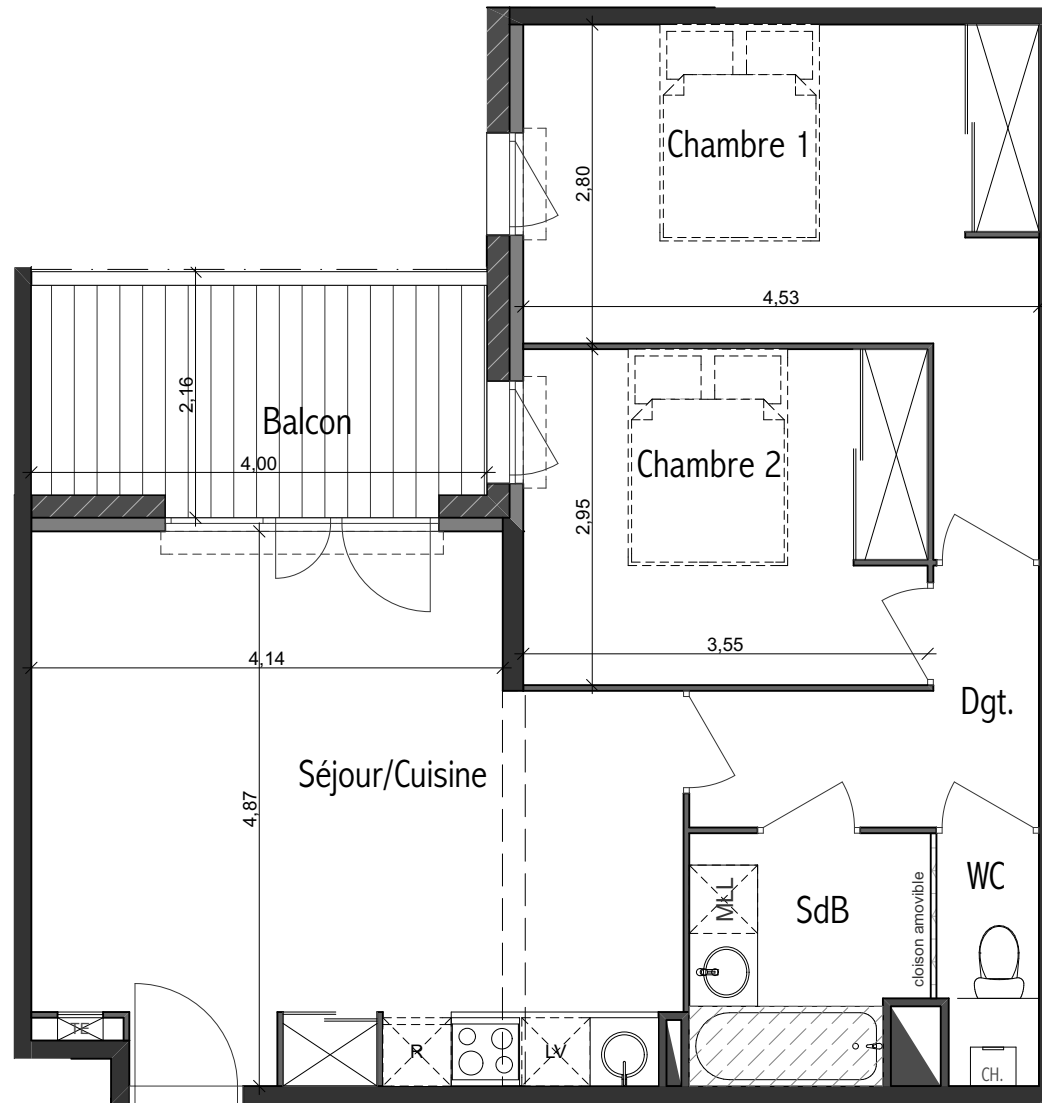

Les jardins de Joséphine

223 chemin de Ramelet-Moundi - 31100 Toulouse (adresse provisoire)

BATIMENT :	C
NIVEAU :	R+1
TYPE :	T3
APPARTEMENT :	109

SURFACES HABITABLES (m²) :	
Séjour - Cuisine + PL	25,08
Chambre 1 + PL	14,41
Chambre 2 + PL	10,44
Salle de bain	4,38
Dégagement	4,70
WC	1,92

TOTAL :	60,93
Balcon	8,32

Légende

CH. : Chaudière	— Cloison amovible
TE : Tableau électrique	- - - Poutre
▨ Soffite ou faux plafond	■ Tuiles