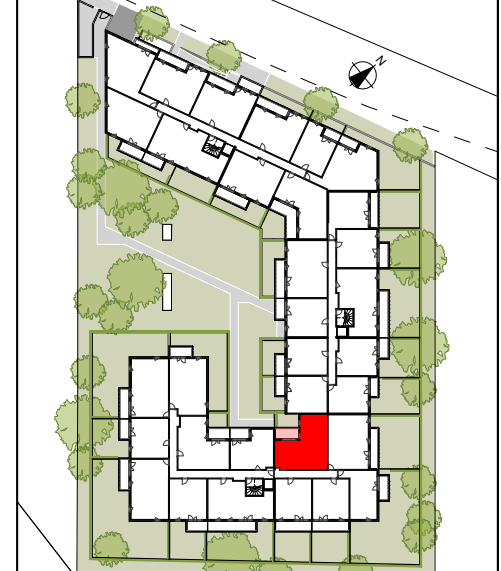

Les jardins de Joséphine

223 chemin de Ramelet-Moundi - 31100 Toulouse (adresse provisoire)

BATIMENT :	C
NIVEAU :	R+1
TYPE :	T3
APPARTEMENT :	109

SURFACES HABITABLES (m²) :	
Séjour - Cuisine + PL	25,08
Chambre 1 + PL	14,41
Chambre 2 + PL	10,44
Salle de bain	4,38
Dégagement	4,70
WC	1,92

TOTAL :	60,93
Balcon	8,32

Légende

CH. : Chaudière	— Cloison amovible
TE : Tableau électrique	- - - Poutre
▨ Soffite ou faux plafond	■ Tuiles